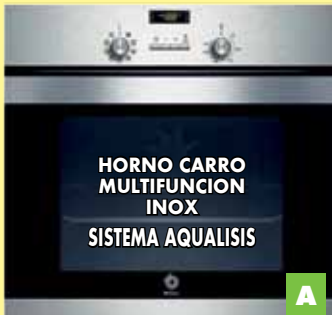

HORNO mod. 3HB-516XM
• 6 funciones
• Función de limpieza AQUALISIS

ALZA

BATERIA mod. BASIC-8103
5 piezas
• ESPECIAL INDUCCION
• Acero inox

POR LA COMPRA DE UN HORNO TEKA HSB 635P INOX LLEVATE DE REGALO ESTA BATERIA DE COCINA

P.V.P. **429 €**

PIROLITICO
MULTIFUNCION
1 GUIA EXTRAIBLE
SISTEMA HYDROCLEAN PRO

HORNO MOD. HSB-635P INOX
• reloj digital • 8 funciones

P.V.P. **439 €**