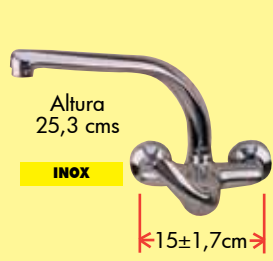

Altura 25,3 cms

INOX

GRIFO COCINA PARED
ref. NOR-18

15±1,7cm

NOVA **54 €**