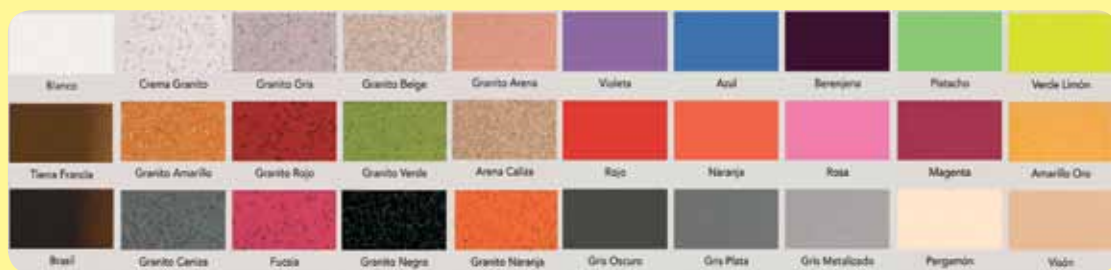

Blanco	Colores
125 €	140 €

**FREGADERO mod. RODA 48,5**  
• Apto para muebles de 50 cm  
• Medidas de encastre 46,5 cm

Blanco	Colores
195 €	229 €

**FREGADERO mod. TIETAR 88x50**  
• Apto para muebles de 60 cm  
• Medidas de encastre 86x46 cm

Blanco	Colores
196 €	235 €

**FREGADERO mod. ALBA 81x48**  
• Apto para muebles de 80 cm  
• Medidas de encastre 79x46,5 cm

**CARTA DE COLORES**  
(Tonalidades siempre aproximadas)  
-Fregaderos elaborados mediante la inyección de resinas sintéticas, reforzadas con microesferas de vidrio y otras cargas minerales.  
-Plazo de entrega de una semana aproximadamente.