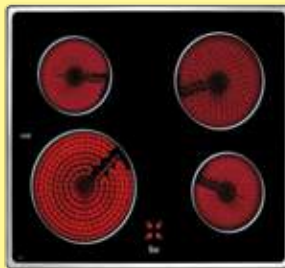

Corberó

P.V.P. 349 €

P.V.P. 249 €

VITROCERAMICA POLIVALENTE mod. VT CB
Medidas ext.: 60x51
Medida encastre: 49x56

P.V.P. 269 €