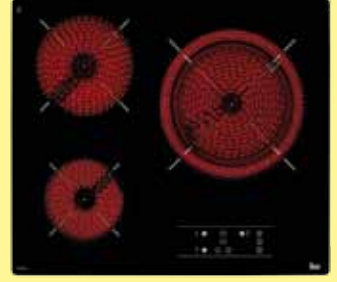

VITROCERAMICA TOUCH CONTROL
mod. TB-6315 REDONDEADA
Medidas ext.: 60x51
Medida encastre: 49x56

teka

P.V.P.
314 €