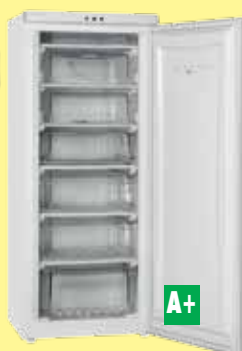

P.V.P. 139 €

P.V.P. 144 €

Corberó

P.V.P. 179 €

P.V.P. 184 €

P.V.P. 189 €

NO FROST

A+

A+

A+

A+

FRIGORIFICO mod. NVE-4600
Capacidad 38Ltrs
AL 51 x A.43 x F.40cm

FRIGORIFICO mod. CF1F85W
•Frigorífico 73+8 Ltrs
•Al:84 An:48 F:50

CONGELADOR mod. CCV-852W
•70 Ltrs
•Al:84 An:48 F:50

FRIGORIFICO mod. TS1-130
• 130 Ltrs
Al:84,5 An:54,5 F:57

CONGELADOR mod. TG1-80
• 84 Ltrs
Al:84,5 An:54,5 F:57

FRIGORIFICO A GAS mod. FRE-LO185
46 Ltrs congelador + 139 ltrs frigorífico Medidas: 146x60x65

P.V.P. 279 €

Corberó

P.V.P. 284 €

P.V.P. 449 €

Corberó

P.V.P. 544 €

P.V.P. 599 €

A+

A+

NO FROST

A++

NO FROST

A+

NO FROST

A++

FRIGORIFICO mod. CCL-1430W
•250 Ltrs • 144x54x60

CONGELADOR mod. CCV-1435W
•186 Ltrs • 144x54x60

FRIGORIFICO mod. CCL-1858NFW
• 349 Ltrs • 185x59,5x64

CONGELADOR mod. CCV-1858NFW
• 251 Ltrs • 185x59,5x64

HASTA AGOTAR EXISTENCIAS CONGELADOR mod. 3GF-8502B
• 220 Ltrs • 176x60x65

P.V.P. 549 €

P.V.P. 549 €

P.V.P. 499 €

Corberó

P.V.P. 569 €

P.V.P. 779 €

P.V.P. 779 €

A++

NO FROST

A++

NO FROST

PUERTA INOX. ANTIHUELLA

A+

NO FROST

PUERTA INOX. ANTIHUELLA

A+

PUERTA INOX. ANTIHUELLA

A++

NO FROST

PUERTA INOX. ANTIHUELLA

A++

FRIGORIFICO mod. 3FC-1601B/3FCE-642WE
• 346 Ltrs
• 186x60x65

CONGELADOR mod. 3GF-8601B/3GFB-642WE
• 237 Ltrs
• 186x60x65

FRIGORIFICO mod. CCL-1858NFX
• 349 Ltrs
• 185x60x64

CONGELADOR mod. CCV-1858NFX
• 251 Ltrs
• 185x60x64

FRIGORIFICO mod. 3FC-1661P/3FCE-642XE
• 346 Ltrs
• 186x60x65

CONGELADOR mod. 3GF-8661P/3GFB-642XE
• 237 Ltrs
• 186x60x65