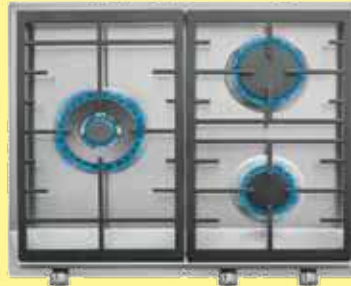

PLACA DE GAS mod. EX60.1 3G AL AL DR CI
• Acero Inox. • 3 fuegos a Gas
• **Autoencendido** Medidas de encastre: 55,5x47,3 ext: 58x50

TEKA

P.V.P.
204€