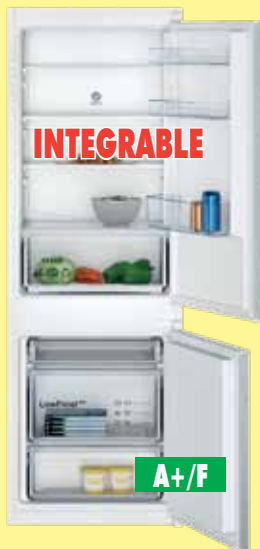

COMBI KGN-39VIDA
Medidas: 203x60x66

P.V.P. **499€**

INTEGRABLE

A+/F

COMBI 3FIB-3620
• bandejas de cristal
Medidas: 145x54x55

P.V.P. **649€**

INTEGRABLE

A+/F