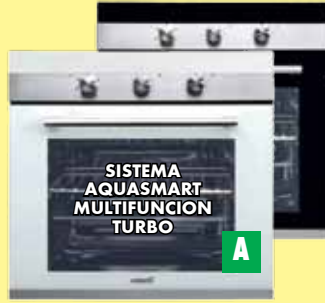

FONDO ESPECIAL 48 CMS
HORNO CM760AS-WH BLANCO
CM760AS-BK NEGRO
• 6 funciones
• reloj programador

P.V.P. **389€** negro

P.V.P. **569€** Vitrokitchen Rústico