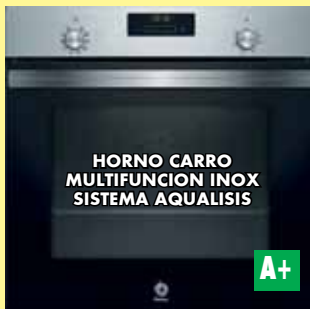

TEKA P.V.P. **339€**

HORNO HSB-6350 F WH
• Bandeja profunda y parrilla
• temporizador
• 8 funciones

TEKA P.V.P. **339€**

HORNO HSB-6350 F BK
• Bandeja profunda y parrilla
• temporizador
• 8 funciones

Balay P.V.P. **494€**