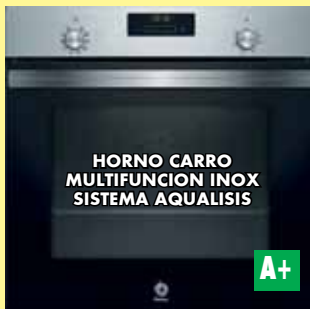

TEKA P.V.P. 339€

HORNO HSB-6350 F WH
• Bandeja profunda y parrilla
• temporizador
• 8 funciones

TEKA P.V.P. 339€

HORNO HSB-6350 F BK
• Bandeja profunda y parrilla
• temporizador
• 8 funciones

Balay P.V.P. 494€