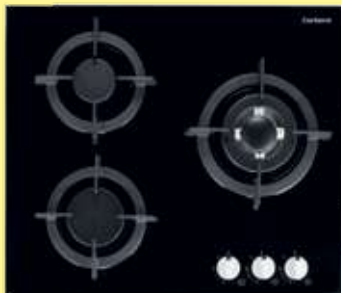

Corberó

P.V.P.
149 €

Corberó

P.V.P.
149 €

Corberó

P.V.P.
164 €

**PLACA DE GAS CRISTALGAS
CPCGY-2313W BLANCA**

- Cristal blanco • 3 Gas (1 triple)
- Medidas de encastre: 56x49, ext. 59x51,5