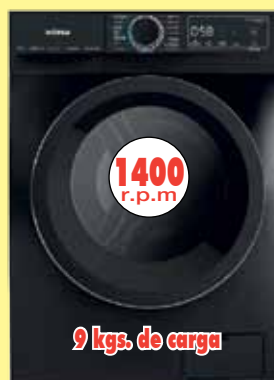

LAVADORA COLOR NEGRO EWF-9400 MTBK

- 18 programas
- Selector de temperatura y de centrifugado
- Programación diferida
- Programa rápido 15/30 minutos

A

TEKA

P.V.P.
349€