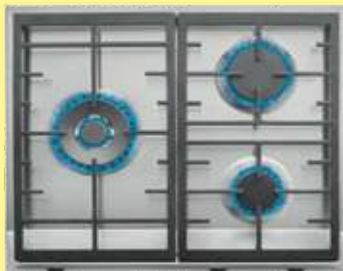

**PLACA DE GAS
E60.3-40**

- Acero Inox. • 4 Gas
- Medidas de encastre: 57x48, ext: 60x51

**PLACA DE GAS
mod. EX60.1 3G Al AL DR CI**

- Acero Inox. • 3 fuegos a Gas
- Autoencendido Medidas de encastre: 55,5x47,3 ext: 58x50

**PLACA DE GAS CRISTALGAS
mod. GBC 63010**

- Cristal negro • 3 Gas
- Autoencendido Medidas de encastre: 56x49, ext: 58x50

**PLACA DE GAS CRISTALGAS
mod. GZC 63310**

- Cristal negro • 3 Gas
- Autoencendido Medidas de encastre: 56x49, ext: 60x51

Corberó

P.V.P.
149 €

Corberó

P.V.P.
149 €

Corberó

P.V.P.
164 €